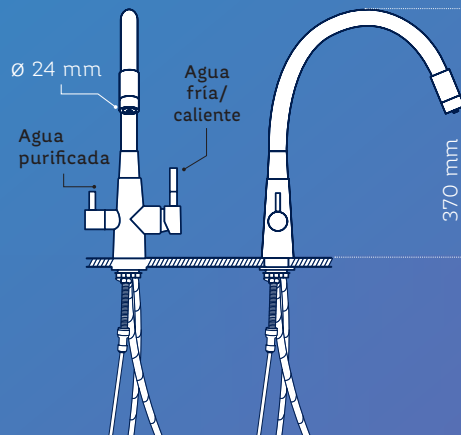

bebbia®

Rotoplas®
más y mejor agua

Grifo *Premium* bebbia Semiflexible

Grifo de acero inoxidable 3 en 1 para fregadero (tarja) con salidas para el agua fría, caliente y purificada. De fácil instalación, todos los accesorios vienen incluidos con el Grifo.

Características

Un solo grifo; agua caliente, fría y purificada

Con tres conductos separados, previniendo cruce no deseado entre los suministros de agua fría, caliente y purificada.

Fabricado con materiales resistentes de primera calidad.

Diseño innovador y elegante con variedad de acabados que se ajustan a preferencia de usuarios.

© Rotoplas, 2024.

Especificaciones técnicas

Modelo	Semiflexible
Marca	bebbia Rotoplas
Capacidad total	3 vías
Peso	2.2 kg
Material	Acero inox. S30400 / manguera de silicón negro
Acabado	Satinado
Color	Natural / Neutro
Normativas	ASTM A240 SS304
Dimensiones	Alto 370 mm
	Diámetro boquilla 28 mm
	Diámetro manguera 24 mm