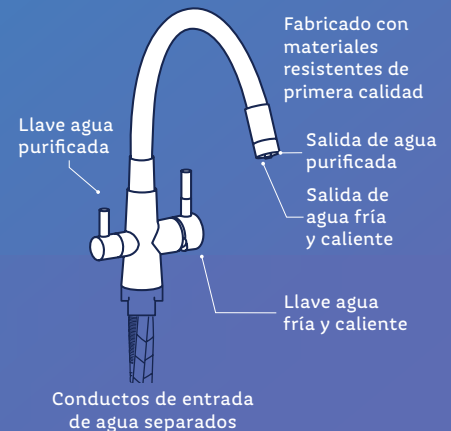

bebbia®

Rotoplas®
más y mejor agua

Grifo *Premium* bebbia Semiflexible

Grifo de acero inoxidable 3 en 1 para fregadero (tarja) con salidas para el agua fría, caliente y purificada. De fácil instalación, todos los accesorios vienen incluidos con el Grifo.

Características

Un solo grifo; agua caliente, fría y purificada

Con tres conductos separados, previniendo cruce no deseado entre los suministros de agua fría, caliente y purificada.

Fabricado con materiales resistentes de primera calidad.

Diseño innovador y elegante con variedad de acabados que se ajustan a preferencia de usuarios.

© Rotoplas, 2024.

Especificaciones técnicas

Modelo	Semiflexible
Marca	bebbia Rotoplas
Capacidad total	3 vías
Peso	2.2 kg
Material	Acero inox. S30400 / manguera de silicón negro
Acabado	Satinado
Color	Natural / Neutro
Normativas	ASTM A240 SS304
Dimensiones	Alto 370 mm
	Diámetro boquilla 28 mm
	Diámetro manguera 24 mm