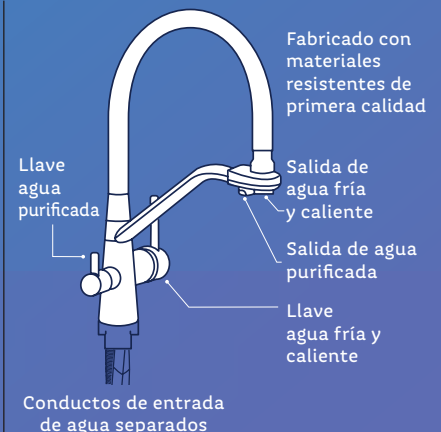

bebbia®

Rotoplas®
más y mejor agua

Grifo *Premium* bebbia Flexible

Grifo de acero inoxidable 3 en 1 para fregadero (tarja) con salidas para el agua fría, caliente y purificada. De fácil instalación, todos los accesorios vienen incluidos con el Grifo.

Características

Un solo grifo; agua caliente, fría y purificada

Con tres conductos separados, previniendo cruce no deseado entre los suministros de agua fría, caliente y purificada.

Fabricado con materiales resistentes de primera calidad.

Diseño innovador y elegante con variedad de acabados que se ajustan a preferencia de usuarios.

© Rotoplas, 2024.

Especificaciones técnicas

Modelo	Flexible
Marca	bebbia Rotoplas
Capacidad total	3 vías
Peso	2.2 kg
Material	Acero inox. S30400 / manguera de silicón negro
Acabado	Satinado
Color	Natural / Neutro
Normativas	ASTM A240 SS304
Dimensiones	Alto 438 mm
	Altura de salida 227 mm
	Diámetro manguera 23 mm