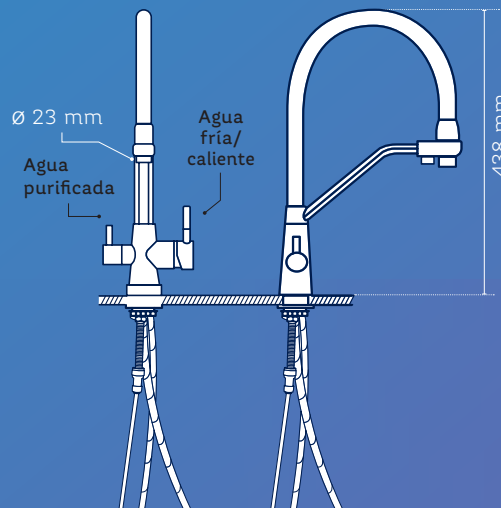

bebbia®

Rotoplas®
más y mejor agua

Grifo *Premium* bebbia Flexible

Grifo de acero inoxidable 3 en 1 para fregadero (tarja) con salidas para el agua fría, caliente y purificada. De fácil instalación, todos los accesorios vienen incluidos con el Grifo.

Características

Un solo grifo; agua caliente, fría y purificada

Con tres conductos separados, previniendo cruce no deseado entre los suministros de agua fría, caliente y purificada.

Fabricado con materiales resistentes de primera calidad.

Diseño innovador y elegante con variedad de acabados que se ajustan a preferencia de usuarios.

© Rotoplas, 2024.

Especificaciones técnicas

Modelo	Flexible
Marca	bebbia Rotoplas
Capacidad total	3 vías
Peso	2.2 kg
Material	Acero inox. S30400 / manguera de silicón negro
Acabado	Satinado
Color	Natural / Neutro
Normativas	ASTM A240 SS304
Dimensiones	Alto 438 mm
	Altura de salida 227 mm
	Diámetro manguera 23 mm